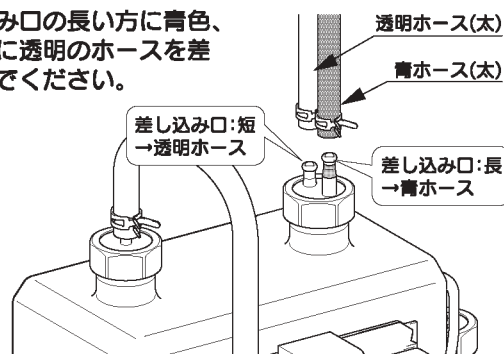

## S-2562 Size(90×100)

### ホースの接続の仕方

- 差し込み口の長い方に青色、短い方に透明のホースを差し込んでください。