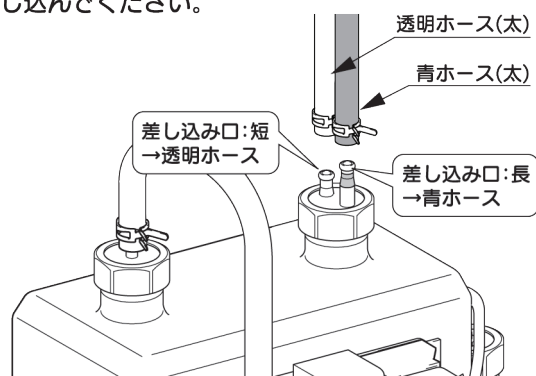

S-2562A

横90×縦100

R3

ホースの接続の仕方

- 差し込み口の長い方に青色、短い方に透明のホースを差し込んでください。

指定水石けん

使用可能な水石けん液は弊社公式ホームページをご確認ください。

S-2562A

■QRコード仕様

- ・サイズ：10×10mm ※マージンを含む
- ・誤り訂正レベル：Q

■QRコード入力内容詳細

<https://r.qrqrq.com/zvK4DeN5>

半角英数字 28 文字