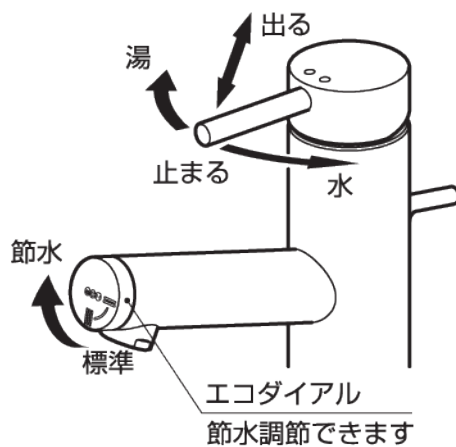

# SMS-1218B

横128×縦91

## 水栓の使い方